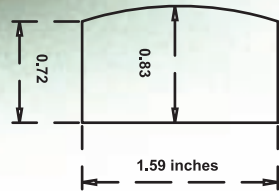

UDBK-PT

UDBK-AB

5.52 inches

UBK-PT

UBK-AB

HOOKS / CROCHETS

RINGS / ANNEAUX

Note: Rings sold in packs of 10 / Anneaux vendus en paquets de 10

ELBOWS / ROTULES

Note: Elbows sold one per pack / Rotules vendues à l'unité

1 1/8" RODS / TRINGLES

END CAPS / CAPUCHONS

Note: URD4 = 4 ft/pd URD6 = 6 ft/pd
URD8 = 8 ft/pd Diameter 1 1/8 inches (pd)

Note: End Caps sold in pairs /
Capuchons vendus à la paire