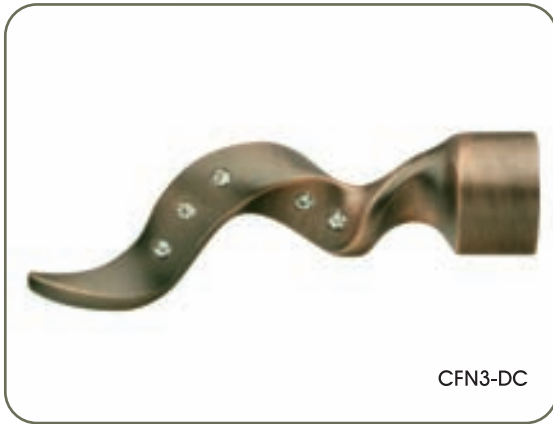

TRAX
DRAPERY HARDWARE™

The
Brilliance
COLLECTION

TRAX 
DRAPERY HARDWARE™
A DIVISION OF UNIQUE FINE FABRICS IMPORT INC.

FINIALS / EMBOUTS

Note: Finials sold in pairs / Embouts vendus à la paire

FINIALS / EMBOUTS

Note: All items are hand finished. As a result colour and finish may vary.

Note: Tous les articles sont peints à la main. Par conséquent, les couleurs et finis peuvent varier.

FINIALS / EMBOUTS

Note: Finials sold in pairs / Embouts vendus à la paire
 (One right, and one left Finial per pair/Un embout droit et un gauche par paire)