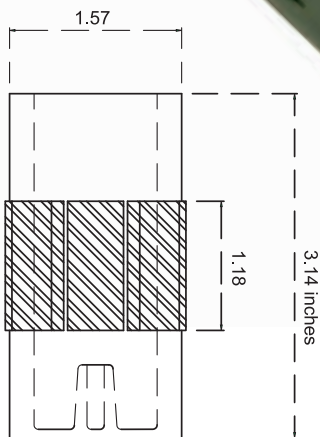

Note: Finials sold in pairs / Embouts vendus à la paire