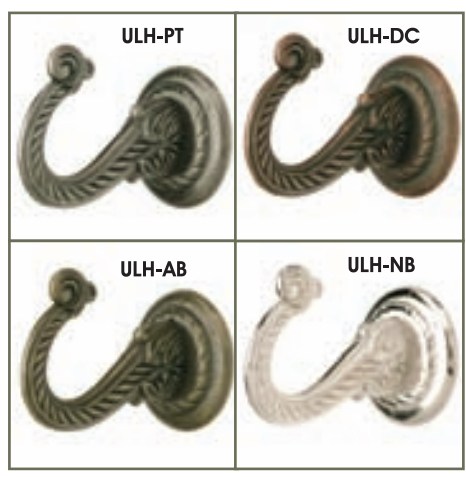

HOLD BACKS / EMBRASSES

Note: Holdbacks sold in pairs / Embrasses vendues à la paire

BRACKETS / SUPPORTS

BRACKETS / SUPPORTS ENCASTRÉS

UWM-PT

UWM-DC

UWM-NB

Note: Brackets sold in pairs / Supports vendus à la paire

UDBK-KN

UDBK-DC

UDBK-NB

3.73 inches

Note: Brackets sold in pairs / Supports vendus à la paire

UBK-KN

UBK-DC

UBK-NB

UDBK-PT

UDBK-AB

5.52 inches

UBK-PT

UBK-AB

HOOKS / CROCHETS

RINGS / ANNEAUX

Note: Rings sold in packs of 10 / Anneaux vendus en paquets de 10

ELBOWS / ROTULES

Note: Elbows sold one per pack / Rotules vendues à l'unité

1 1/8" RODS / TRINGLES

END CAPS / CAPUCHONS

Note: URD4 = 4 ft/pd URD6 = 6 ft/pd
URD8 = 8 ft/pd Diameter 1 1/8 inches (pd)

Note: End Caps sold in pairs /
Capuchons vendus à la paire