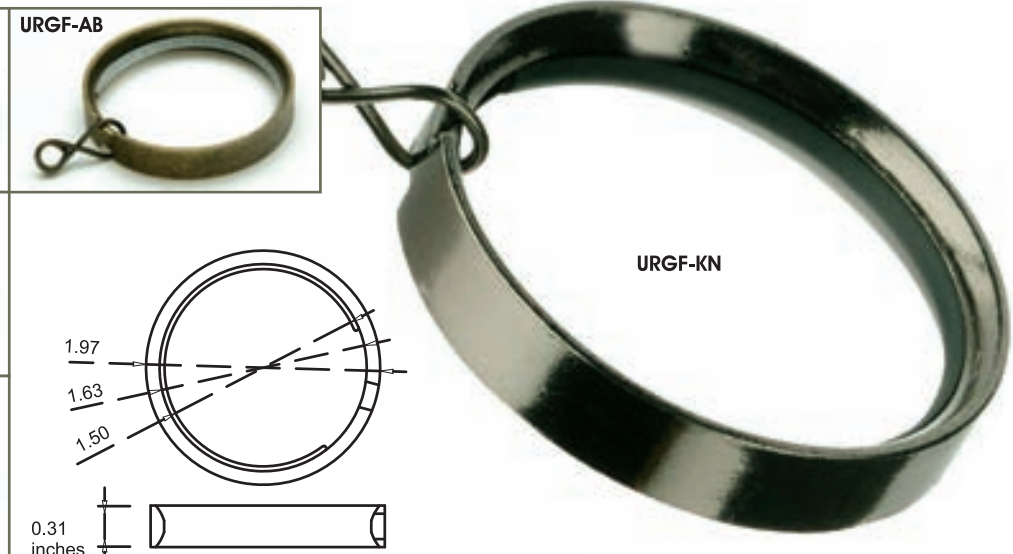

UDBK-PT

UDBK-AB

5.52 inches

UBK-PT

UBK-AB

HOOKS / CROCHETS

RINGS / ANNEAUX

Note: Rings sold in packs of 10 / Anneaux vendus en paquets de 10

ELBOWS / ROTULES

Note: Elbows sold one per pack / Rotules vendues à l'unité

1 1/8" RODS / TRINGLES

END CAPS / CAPUCHONS

Note: URD4 = 4 ft/pd URD6 = 6 ft/pd
URD8 = 8 ft/pd Diameter 1 1/8 inches (pd)

Note: End Caps sold in pairs /
Capuchons vendus à la paire