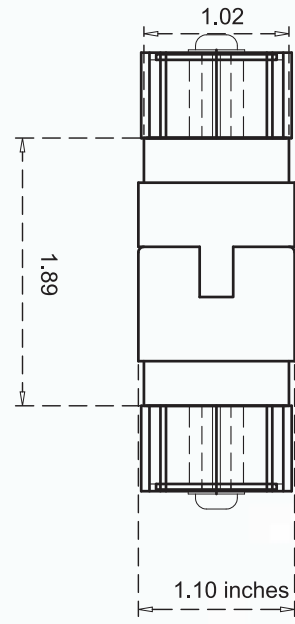

UDBK-PT

UDBK-AB

5.52 inches

UBK-PT

UBK-AB

HOOKS / CROCHETS

RINGS / ANNEAUX

Note: Rings sold in packs of 10 / Anneaux vendus en paquets de 10

ELBOWS / ROTULES

Note: Elbows sold one per pack / Rotules vendues à l'unité

1 1/8" RODS / TRINGLES

END CAPS / CAPUCHONS

Note: URD4 = 4 ft/pd URD6 = 6 ft/pd
URD8 = 8 ft/pd Diameter 1 1/8 inches (pd)

Note: End Caps sold in pairs /
Capuchons vendus à la paire