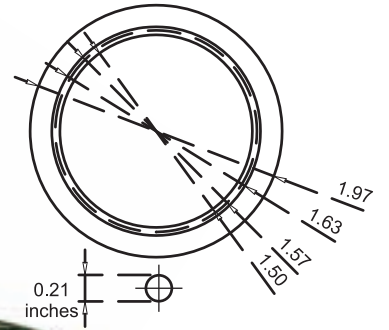

UDBK-PT

UDBK-AB

5.52 inches

UBK-PT

UBK-AB

HOOKS / CROCHETS

RINGS / ANNEAUX

Note: Rings sold in packs of 10 / Anneaux vendus en paquets de 10

ELBOWS / ROTULES

Note: Elbows sold one per pack / Rotules vendues à l'unité

1 1/8" RODS / TRINGLES

END CAPS / CAPUCHONS

Note: URD4 = 4 ft/pd URD6 = 6 ft/pd
URD8 = 8 ft/pd Diameter 1 1/8 inches (pd)

Note: End Caps sold in pairs /
Capuchons vendus à la paire