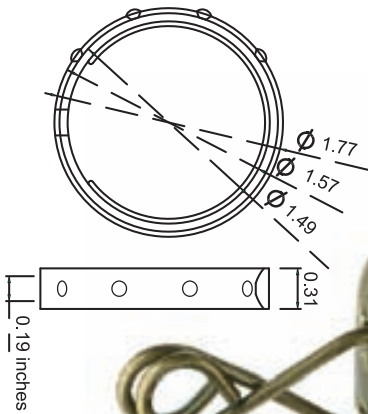

UDBK-PT

UDBK-AB

5.52 inches

UBK-PT

UBK-AB

HOOKS / CROCHETS

RINGS / ANNEAUX

Note: Rings sold in packs of 10 / Anneaux vendus en paquets de 10

ELBOWS / ROTULES

Note: Elbows sold one per pack / Rotules vendues à l'unité

1 1/8" RODS / TRINGLES

END CAPS / CAPUCHONS

Note: URD4 = 4 ft/pd URD6 = 6 ft/pd
URD8 = 8 ft/pd Diameter 1 1/8 inches (pd)

Note: End Caps sold in pairs /
Capuchons vendus à la paire