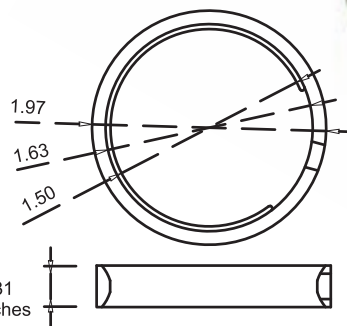

UDBK-PT

UDBK-AB

5.52 inches

UBK-PT

UBK-AB

HOOKS / CROCHETS

RINGS / ANNEAUX

Note: Rings sold in packs of 10 / Anneaux vendus en paquets de 10

ELBOWS / ROTULES

Note: Elbows sold one per pack / Rotules vendues à l'unité

1 1/8" RODS / TRINGLES

END CAPS / CAPUCHONS

Note: URD4 = 4 ft/pd URD6 = 6 ft/pd
URD8 = 8 ft/pd Diameter 1 1/8 inches (pd)

Note: End Caps sold in pairs /
Capuchons vendus à la paire