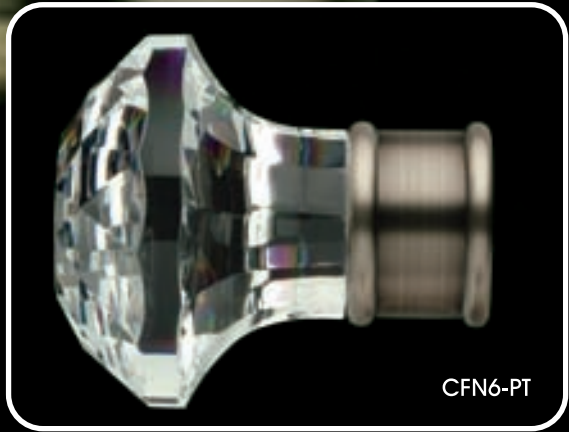

CFN5-KN

CFN5-AB

CFN5-DC

Note: Finials sold in pairs / Embouts vendus à la paire

Note: All items are hand finished. As a result colour and finish may vary.

Note: Tous les articles sont peints à la main. Par conséquent, les couleurs et finis peuvent varier.

FINIALS / EMBOUTS

Note: Finials sold in pairs / Embouts vendus à la paire

Note: All items are hand finished. As a result colour and finish may vary.

Note: Tous les articles sont peints à la main. Par conséquent, les couleurs et finis peuvent varier.