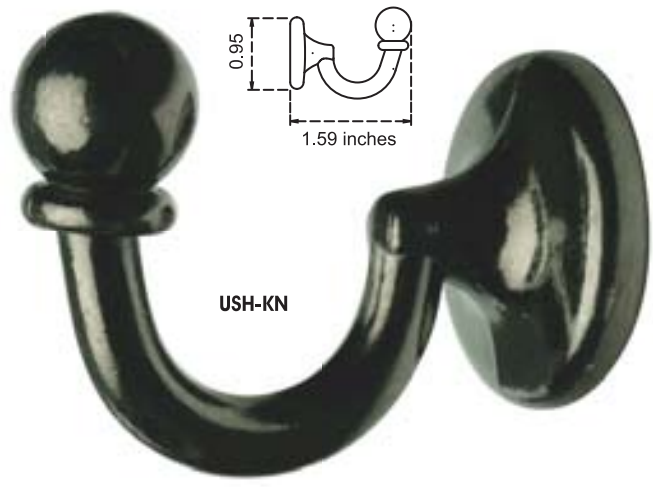

UDBK-KN

UDBK-DC

UDBK-NB

3.73 inches

Note: Brackets sold in pairs / Supports vendus à la paire

UBK-KN

UBK-DC

UBK-NB

UDBK-PT

UDBK-AB

5.52 inches

UBK-PT

UBK-AB

HOOKS / CROCHETS

RINGS / ANNEAUX

Note: Rings sold in packs of 10 / Anneaux vendus en paquets de 10

ELBOWS / ROTULES

Note: Elbows sold one per pack / Rotules vendues à l'unité

1 1/8" RODS / TRINGLES

END CAPS / CAPUCHONS

Note: URD4 = 4 ft/pd URD6 = 6 ft/pd
URD8 = 8 ft/pd Diameter 1 1/8 inches (pd)

Note: End Caps sold in pairs /
Capuchons vendus à la paire