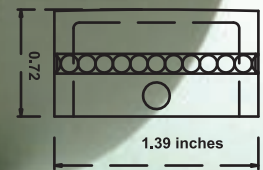

ELBOWS / ROTULES

Note: Elbows sold one per pack / Rotules vendues à l'unité

1 1/8" RODS / TRINGLES

END CAPS / CAPUCHONS

Note: URD4 = 4 ft/pd URD6 = 6 ft/pd
URD8 = 8 ft/pd Diameter 1 1/8 inches (pd)

Note: End Caps sold in pairs /
Capuchons vendus à la paire