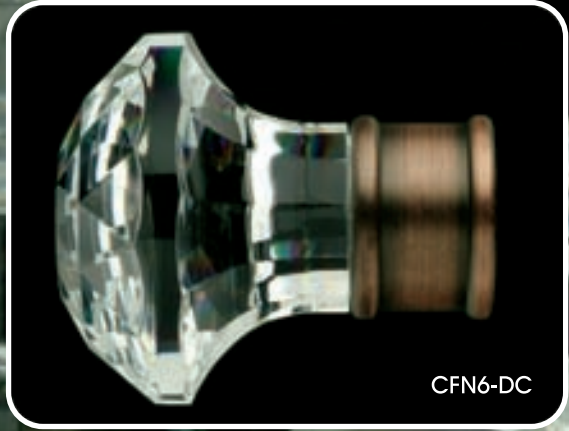

CFN5-KN

CFN5-AB

CFN5-DC

Note: Finials sold in pairs / Embouts vendus à la paire

Note: All items are hand finished. As a result colour and finish may vary.

Note: Tous les articles sont peints à la main. Par conséquent, les couleurs et finis peuvent varier.

FINIALS / EMBOUTS

Note: Finials sold in pairs / Embouts vendus à la paire

Note: All items are hand finished. As a result colour and finish may vary.

Note: Tous les articles sont peints à la main. Par conséquent, les couleurs et finis peuvent varier.